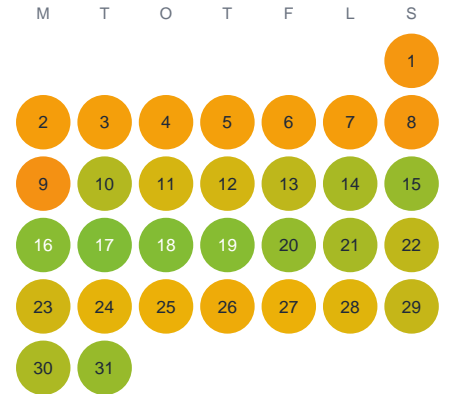

Huggtabell 2026 — Arvesjön

Arvesjön · Kalmar · huggtabell.se · modell v1 (2026-06)

Januari

Februari

Mars

April

Maj

Juni

Juli

Augusti

September

Oktober

November

December