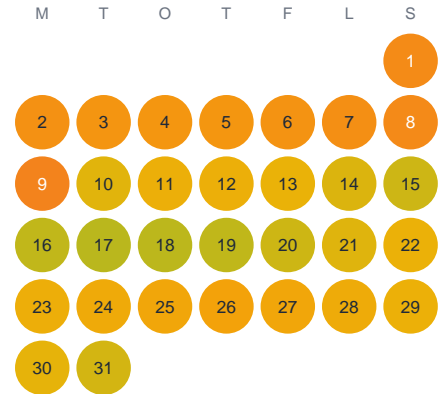

Huggtabell 2026 — Arvegöl

Arvegöl · Jönköping · huggtabell.se · modell v1 (2026-06)

Januari

Februari

Mars

April

Maj

Juni

Juli

Augusti

September

Oktober

November

December