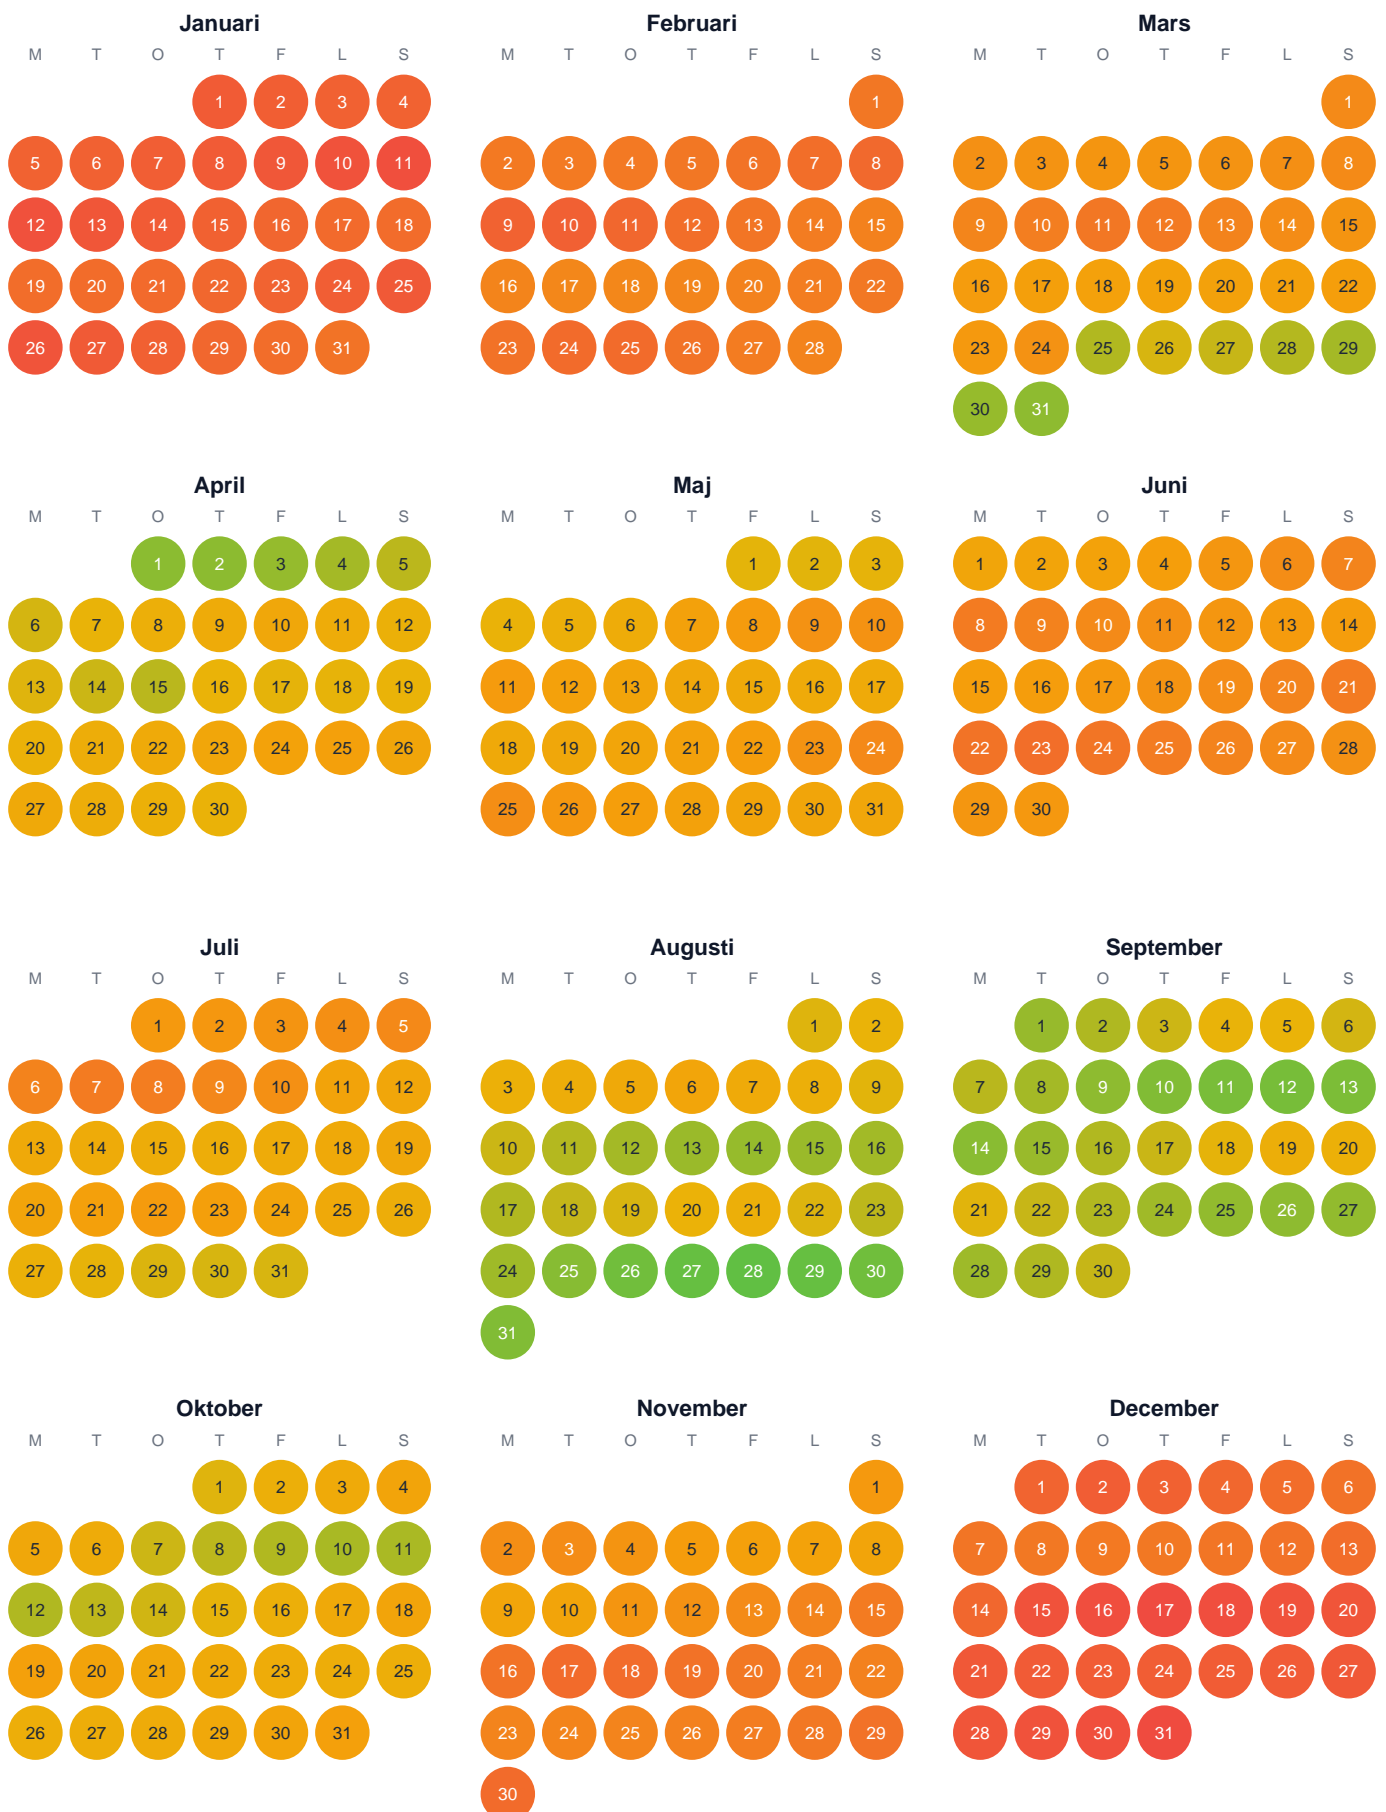

Huggtabell 2026 — Arttjärn

Arttjärn · Värmland · huggtabell.se · modell v1 (2026-06)

Trög Topp