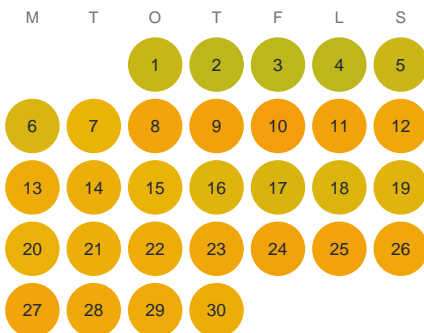

Huggtabell 2026 — Arnagöl

Arnagöl · Kronoberg · huggtabell.se · modell v1 (2026-06)

Januari

Februari

Mars

April

Maj

Juni

Juli

Augusti

September

Oktober

November

December