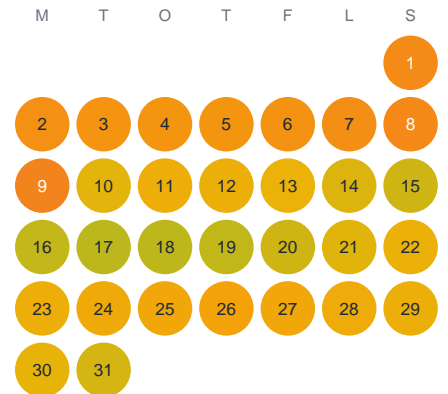

Huggtabell 2026 — Arnagöl

Arnagöl · Kronoberg · huggtabell.se · modell v1 (2026-06)

Januari

Februari

Mars

April

Maj

Juni

Juli

Augusti

September

Oktober

November

December