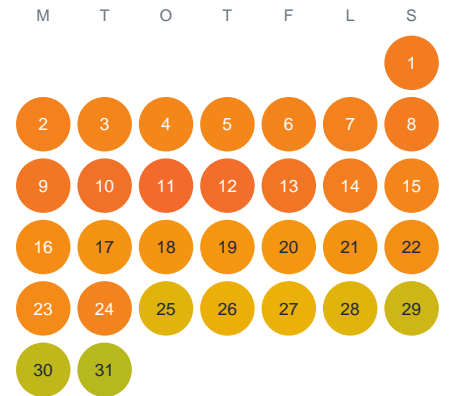

Huggtabell 2026 — Arnästjärn

Arnästjärn · Värmland · huggtabell.se · modell v1 (2026-06)

Januari

Februari

Mars

April

Maj

Juni

Juli

Augusti

September

Oktober

November

December