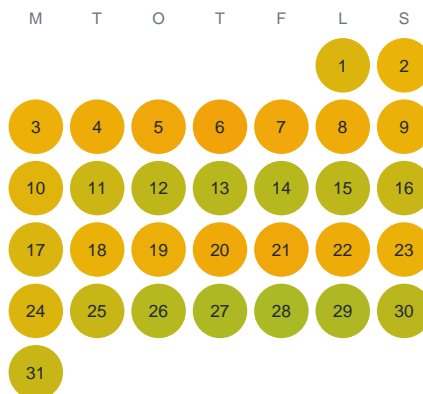

Huggtabell 2026 — Arnästjärn

Arnästjärn · Värmland · huggtabell.se · modell v1 (2026-06)

Januari

Februari

Mars

April

Maj

Juni

Juli

Augusti

September

Oktober

November

December