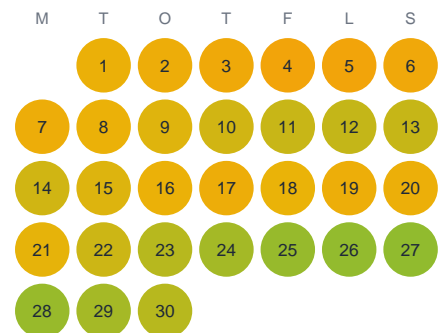

Huggtabell 2026 — Arevattnet

Arevattnet · Västerbotten · huggtabell.se · modell v1 (2026-06)

Januari

Februari

Mars

April

Maj

Juni

Juli

Augusti

September

Oktober

November

December