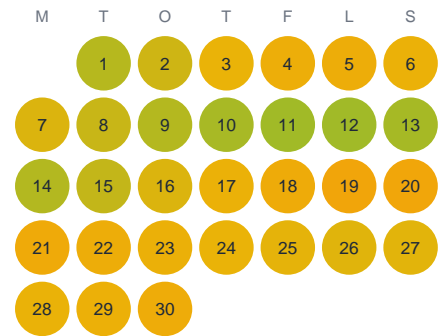

Huggtabell 2026 — Are Sjö

Are Sjö · Kronoberg · huggtabell.se · modell v1 (2026-06)

Januari

Februari

Mars

April

Maj

Juni

Juli

Augusti

September

Oktober

November

December