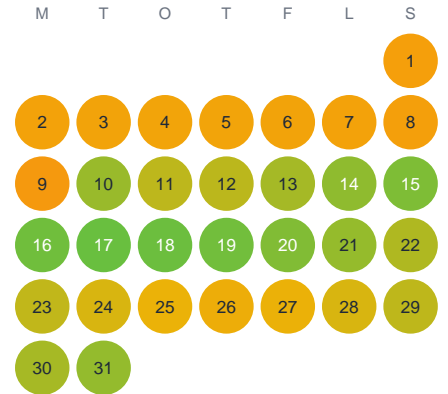

Huggtabell 2026 — Are Sjö

Are Sjö · Kronoberg · huggtabell.se · modell v1 (2026-06)

Januari

Februari

Mars

April

Maj

Juni

Juli

Augusti

September

Oktober

November

December