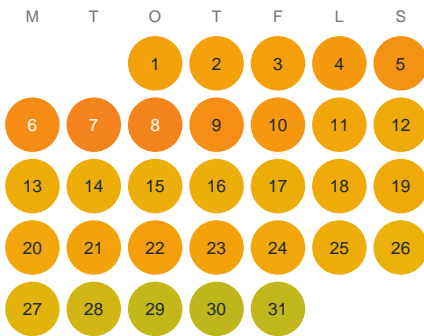

Huggtabell 2026 — Are Sjö

Are Sjö · Kronoberg · huggtabell.se · modell v1 (2026-06)

Januari

Februari

Mars

April

Maj

Juni

Juli

Augusti

September

Oktober

November

December