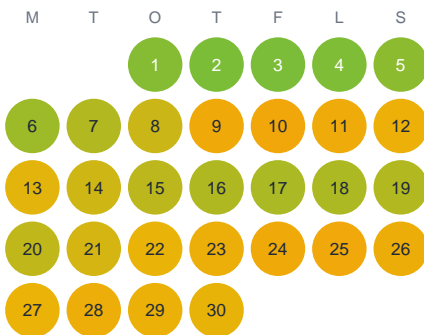

Huggtabell 2026 — Are Sjö

Are Sjö · Kronoberg · huggtabell.se · modell v1 (2026-06)

Januari

Februari

Mars

April

Maj

Juni

Juli

Augusti

September

Oktober

November

December