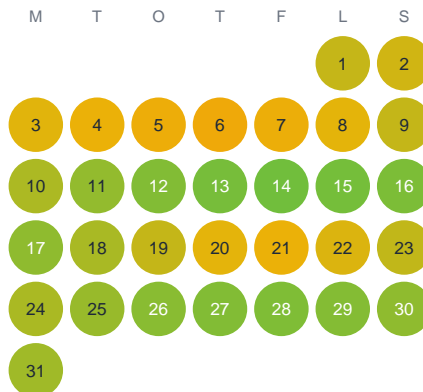

Huggtabell 2026 — Are Sjö

Are Sjö · Kronoberg · huggtabell.se · modell v1 (2026-06)

Januari

Februari

Mars

April

Maj

Juni

Juli

Augusti

September

Oktober

November

December