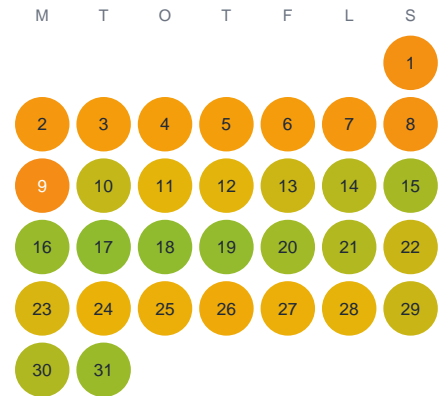

Huggtabell 2026 — Are Sjö

Are Sjö · Kronoberg · huggtabell.se · modell v1 (2026-06)

Januari

Februari

Mars

April

Maj

Juni

Juli

Augusti

September

Oktober

November

December