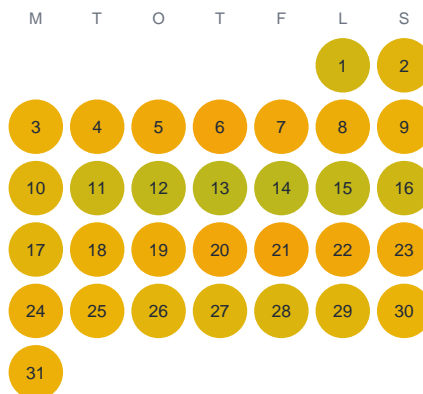

Huggtabell 2026 — Are Sjö

Are Sjö · Kronoberg · huggtabell.se · modell v1 (2026-06)

Januari

Februari

Mars

April

Maj

Juni

Juli

Augusti

September

Oktober

November

December