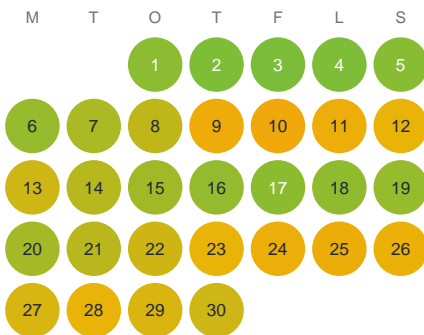

Huggtabell 2026 — Are Sjö

Are Sjö · Kronoberg · huggtabell.se · modell v1 (2026-06)

Januari

Februari

Mars

April

Maj

Juni

Juli

Augusti

September

Oktober

November

December