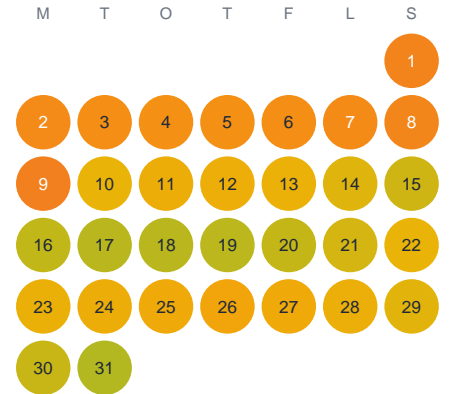

Huggtabell 2026 — Araslövssjön

Araslövssjön · Skåne · huggtabell.se · modell v1 (2026-06)

Januari

Februari

Mars

April

Maj

Juni

Juli

Augusti

September

Oktober

November

December