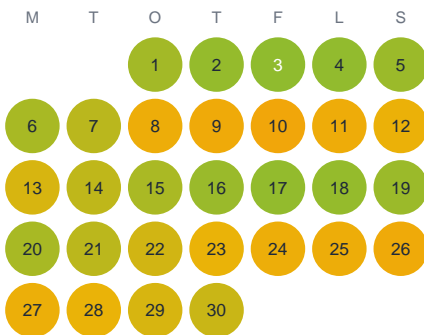

Huggtabell 2026 — Araslövssjön

Araslövssjön · Skåne · huggtabell.se · modell v1 (2026-06)

Januari

Februari

Mars

April

Maj

Juni

Juli

Augusti

September

Oktober

November

December