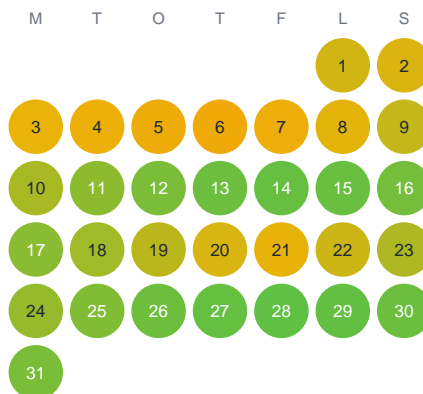

Huggtabell 2026 — Arajaure

Arajaure · Norrbotten · huggtabell.se · modell v1 (2026-06)

Januari

Februari

Mars

April

Maj

Juni

Juli

Augusti

September

Oktober

November

December