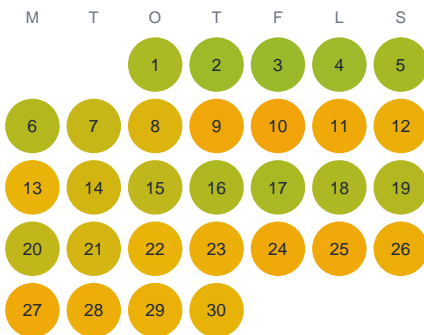

Huggtabell 2026 — Antorpa Sjö

Antorpa Sjö · Halland · huggtabell.se · modell v1 (2026-06)

Januari

Februari

Mars

April

Maj

Juni

Juli

Augusti

September

Oktober

November

December