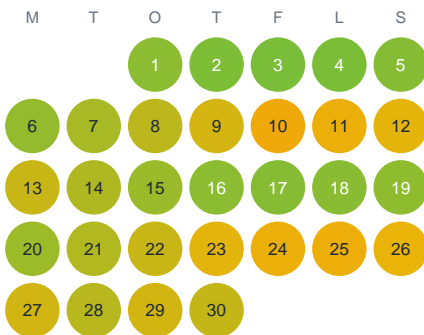

Huggtabell 2026 — Annlarpasjön

Annlarpasjön · Västra Götaland · huggtabell.se · modell v1 (2026-06)

Januari

Februari

Mars

April

Maj

Juni

Juli

Augusti

September

Oktober

November

December