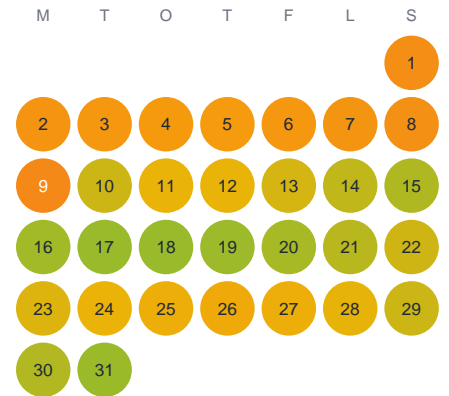

Huggtabell 2026 — Annlarpasjön

Annlarpasjön · Västra Götaland · huggtabell.se · modell v1 (2026-06)

Januari

Februari

Mars

April

Maj

Juni

Juli

Augusti

September

Oktober

November

December