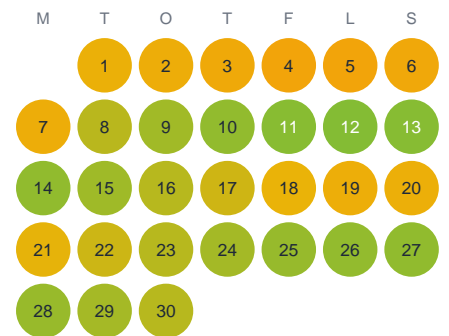

Huggtabell 2026 — Annajärvet

Annajärvet · Norrbotten · huggtabell.se · modell v1 (2026-06)

Januari

Februari

Mars

April

Maj

Juni

Juli

Augusti

September

Oktober

November

December