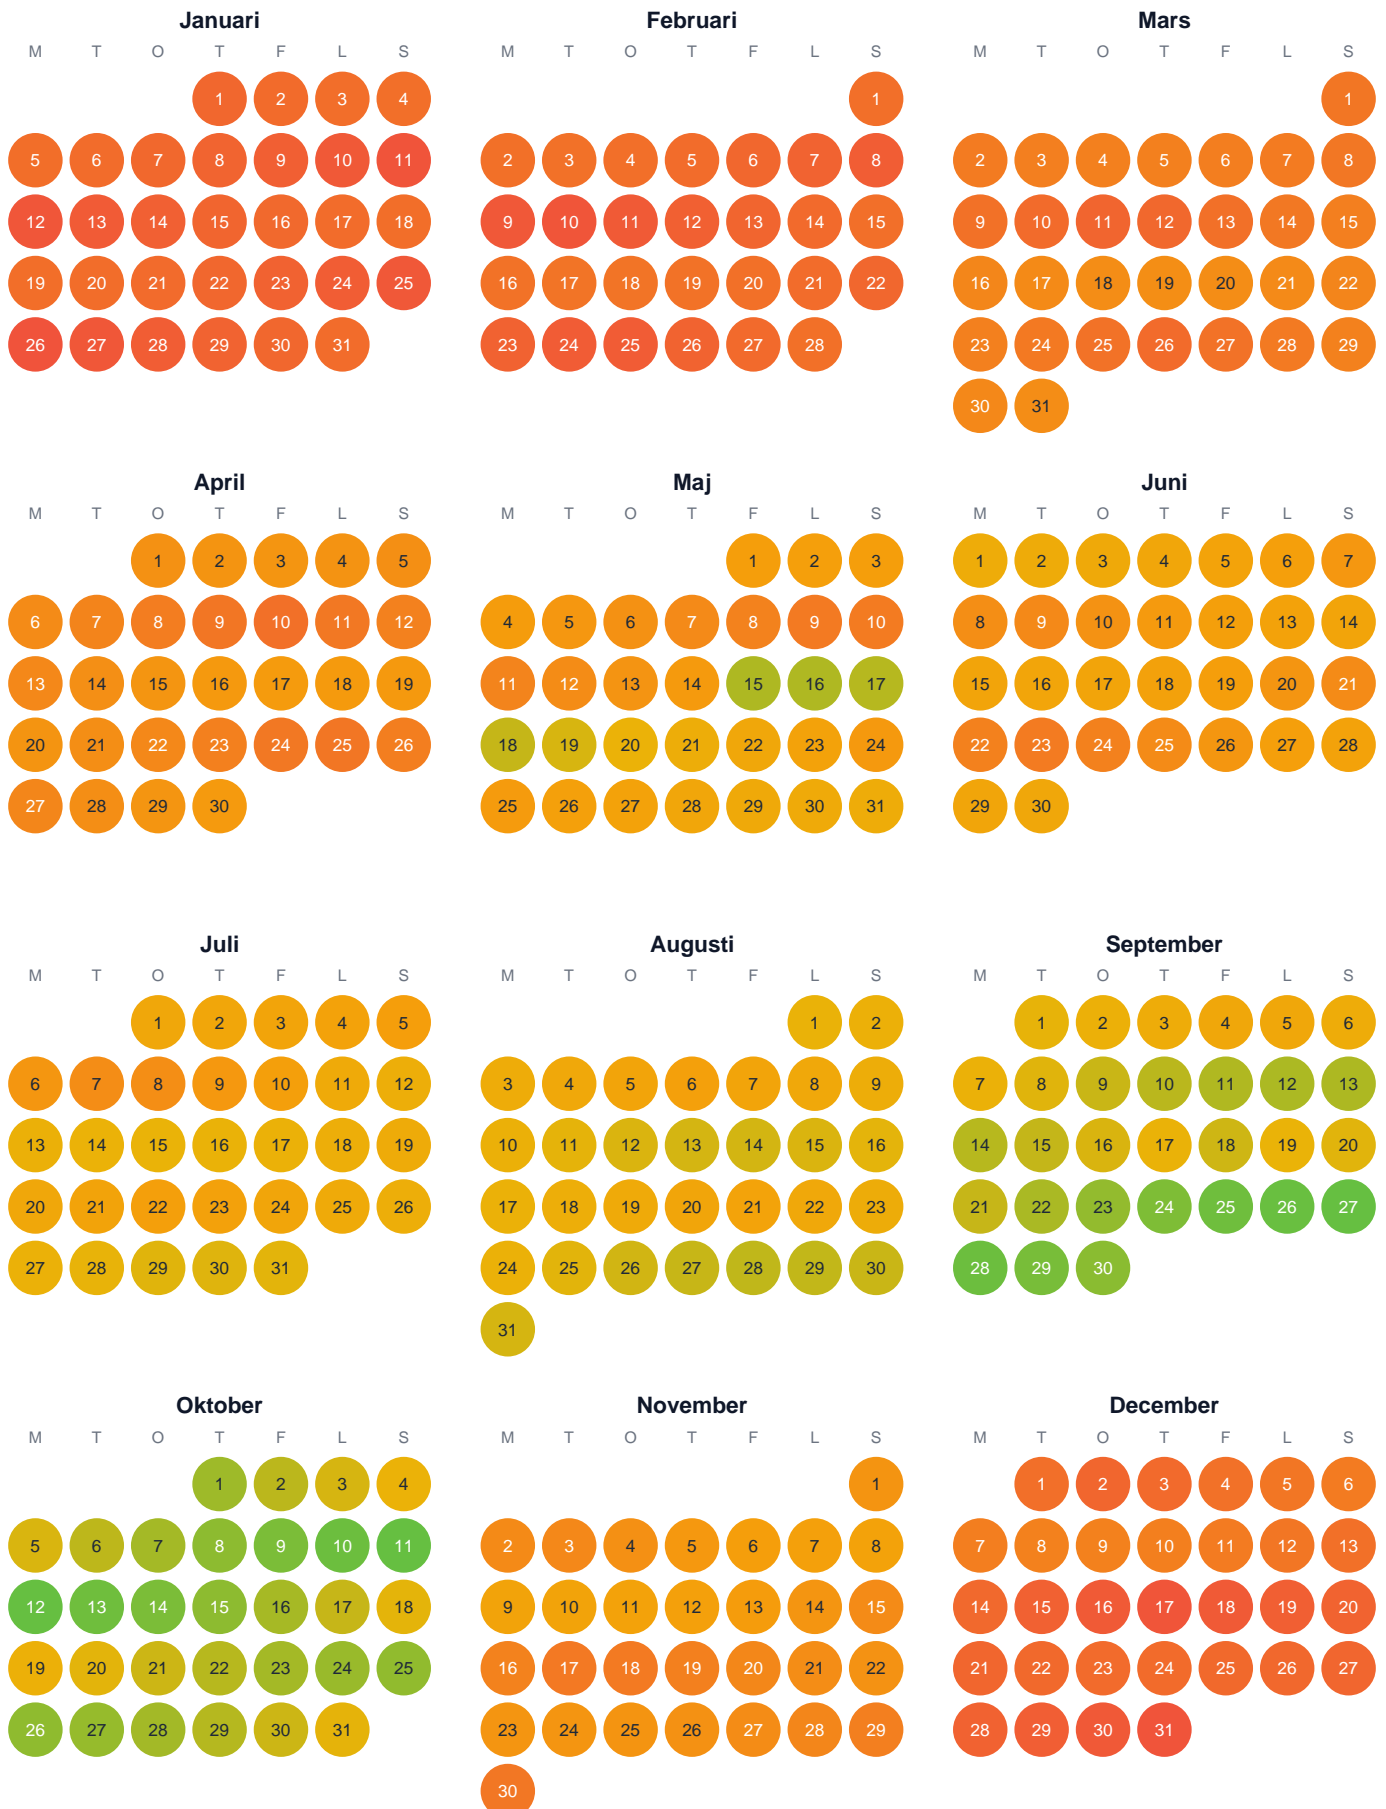

Huggtabell 2026 — Ankarsundtjärnen

Ankarsundtjärnen · Västerbotten · huggtabell.se · modell v1 (2026-06)

Trög Topp