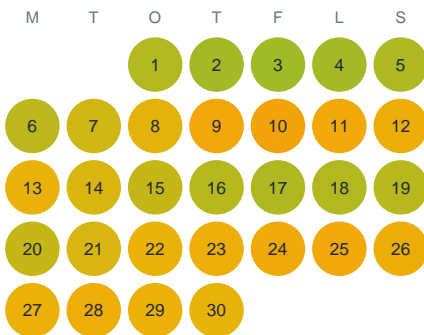

Huggtabell 2026 — Angsjön

Angsjön · Kronoberg · huggtabell.se · modell v1 (2026-06)

Januari

Februari

Mars

April

Maj

Juni

Juli

Augusti

September

Oktober

November

December