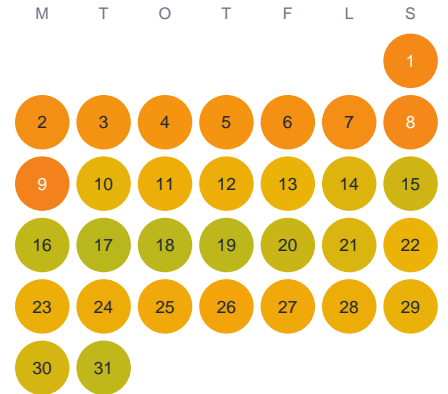

Huggtabell 2026 — Angsjön

Angsjön · Kronoberg · huggtabell.se · modell v1 (2026-06)

Januari

Februari

Mars

April

Maj

Juni

Juli

Augusti

September

Oktober

November

December