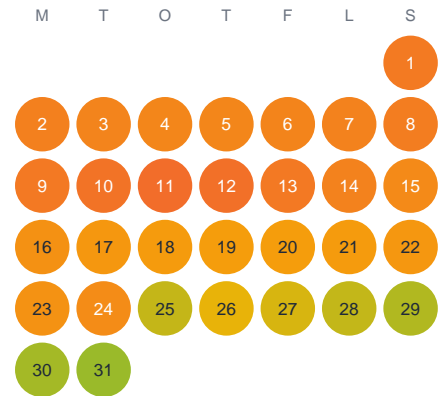

Huggtabell 2026 — Angsjön

Angsjön · Örebro · huggtabell.se · modell v1 (2026-06)

Januari

Februari

Mars

April

Maj

Juni

Juli

Augusti

September

Oktober

November

December