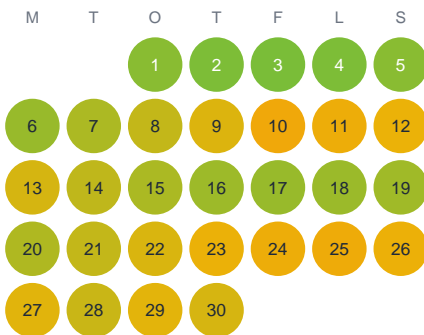

Huggtabell 2026 — Angsebosjön

Angsebosjön · Jönköping · huggtabell.se · modell v1 (2026-06)

Januari

Februari

Mars

April

Maj

Juni

Juli

Augusti

September

Oktober

November

December