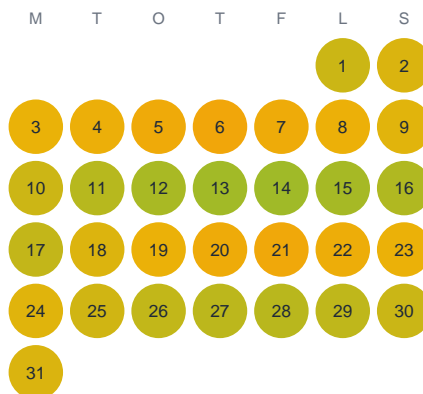

Huggtabell 2026 — Angsebosjön

Angsebosjön · Jönköping · huggtabell.se · modell v1 (2026-06)

Januari

Februari

Mars

April

Maj

Juni

Juli

Augusti

September

Oktober

November

December