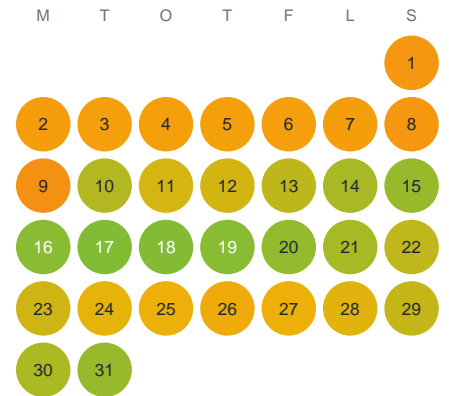

Huggtabell 2026 — Angsebosjön

Angsebosjön · Jönköping · huggtabell.se · modell v1 (2026-06)

Januari

Februari

Mars

April

Maj

Juni

Juli

Augusti

September

Oktober

November

December