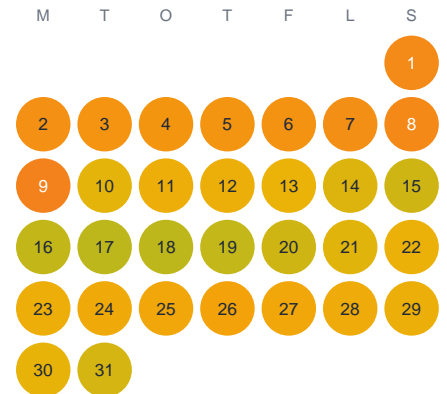

Huggtabell 2026 — Anglegölen

Anglegölen · Blekinge · huggtabell.se · modell v1 (2026-06)

Januari

Februari

Mars

April

Maj

Juni

Juli

Augusti

September

Oktober

November

December