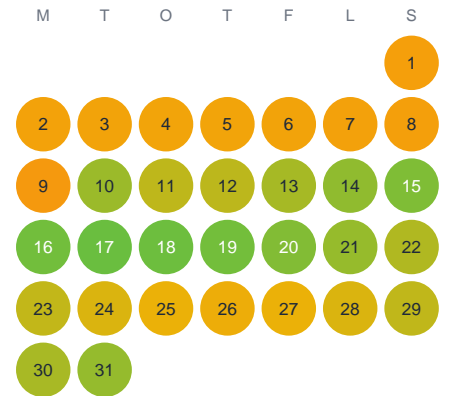

Huggtabell 2026 — Anglasjön

Anglasjön · Blekinge · huggtabell.se · modell v1 (2026-06)

Januari

Februari

Mars

April

Maj

Juni

Juli

Augusti

September

Oktober

November

December