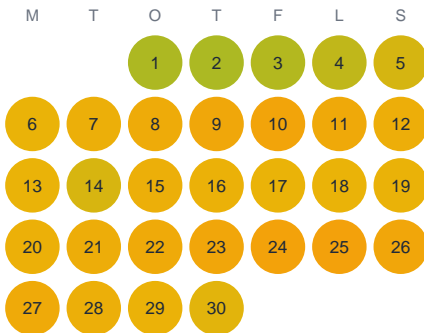

Huggtabell 2026 — Angarn

Angarn · Stockholm · huggtabell.se · modell v1 (2026-06)

Januari

Februari

Mars

April

Maj

Juni

Juli

Augusti

September

Oktober

November

December