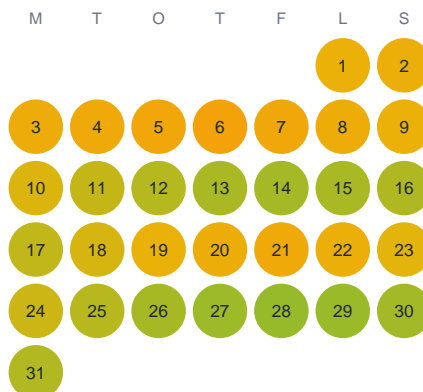

Huggtabell 2026 — Anen

Anen · Kalmar · huggtabell.se · modell v1 (2026-06)

Januari

Februari

Mars

April

Maj

Juni

Juli

Augusti

September

Oktober

November

December