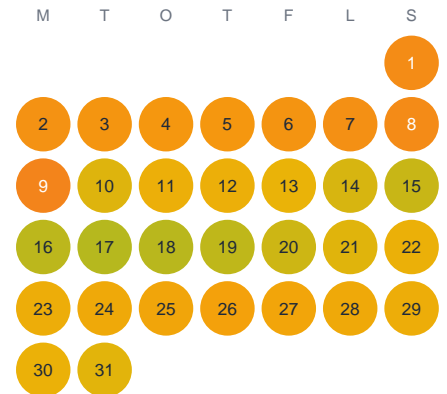

Huggtabell 2026 — Anen

Anen · Kalmar · huggtabell.se · modell v1 (2026-06)

Januari

Februari

Mars

April

Maj

Juni

Juli

Augusti

September

Oktober

November

December