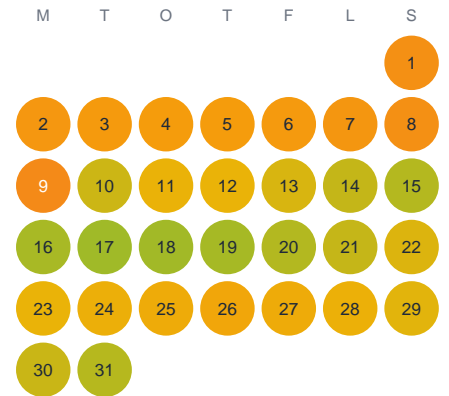

Huggtabell 2026 — Anebysjön

Anebysjön · Jönköping · huggtabell.se · modell v1 (2026-06)

Januari

Februari

Mars

April

Maj

Juni

Juli

Augusti

September

Oktober

November

December