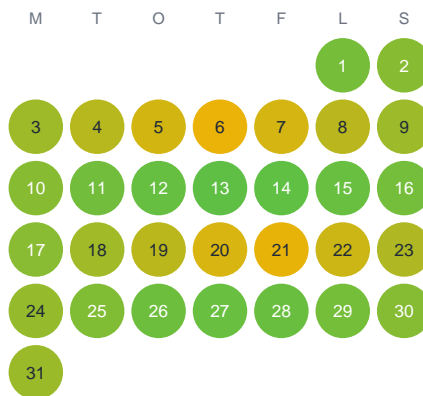

Huggtabell 2026 — Andtjärn

Andtjärn · Värmland · huggtabell.se · modell v1 (2026-06)

Januari

Februari

Mars

April

Maj

Juni

Juli

Augusti

September

Oktober

November

December