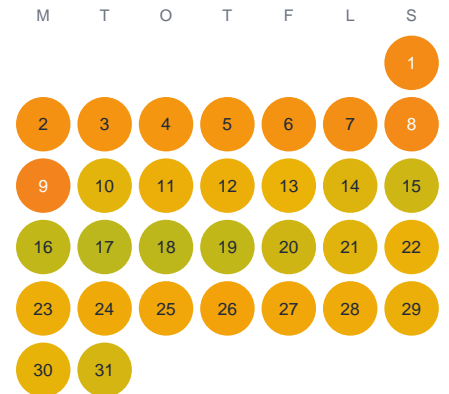

Huggtabell 2026 — Andsjön

Andsjön · Kronoberg · huggtabell.se · modell v1 (2026-06)

Januari

Februari

Mars

April

Maj

Juni

Juli

Augusti

September

Oktober

November

December