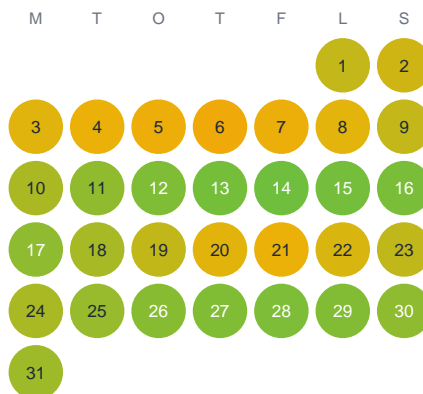

Huggtabell 2026 — Andsjön

Andsjön · Jönköping · huggtabell.se · modell v1 (2026-06)

Januari

Februari

Mars

April

Maj

Juni

Juli

Augusti

September

Oktober

November

December