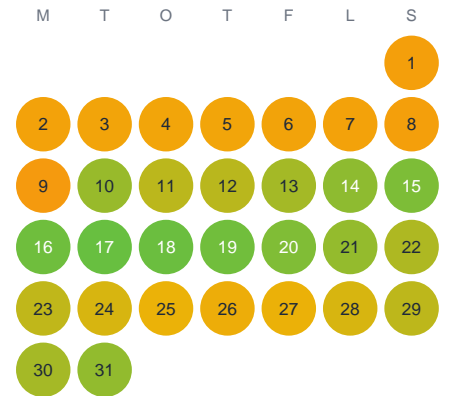

Huggtabell 2026 — Andsjön

Andsjön · Jönköping · huggtabell.se · modell v1 (2026-06)

Januari

Februari

Mars

April

Maj

Juni

Juli

Augusti

September

Oktober

November

December