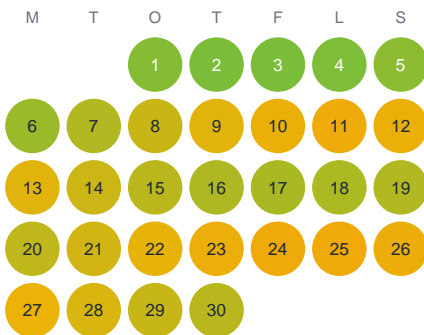

Huggtabell 2026 — Andsjön

Andsjön · Jönköping · huggtabell.se · modell v1 (2026-06)

Januari

Februari

Mars

April

Maj

Juni

Juli

Augusti

September

Oktober

November

December