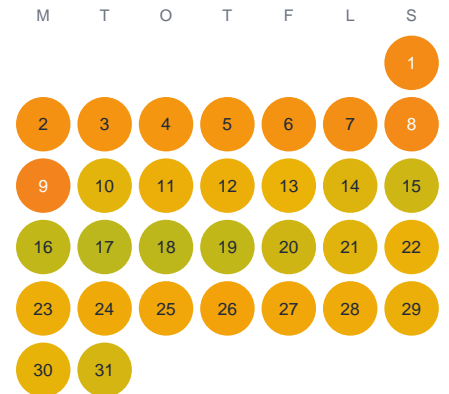

Huggtabell 2026 — Andsjögöl

Andsjögöl · Kronoberg · huggtabell.se · modell v1 (2026-06)

Januari

Februari

Mars

April

Maj

Juni

Juli

Augusti

September

Oktober

November

December