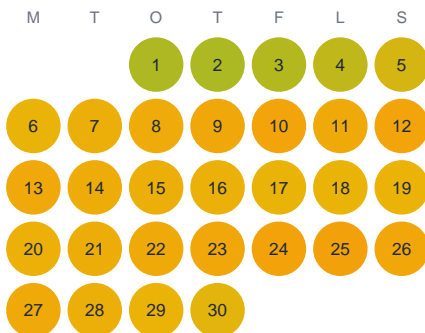

Huggtabell 2026 — Andersbogöl

Andersbogöl · Kalmar · huggtabell.se · modell v1 (2026-06)

Januari

Februari

Mars

April

Maj

Juni

Juli

Augusti

September

Oktober

November

December