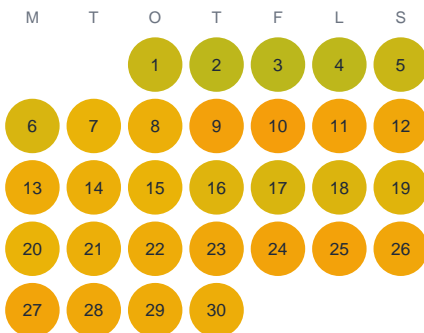

Huggtabell 2026 — Altaböke Sjö

Altaböke Sjö · Kronoberg · huggtabell.se · modell v1 (2026-06)

Januari

Februari

Mars

April

Maj

Juni

Juli

Augusti

September

Oktober

November

December