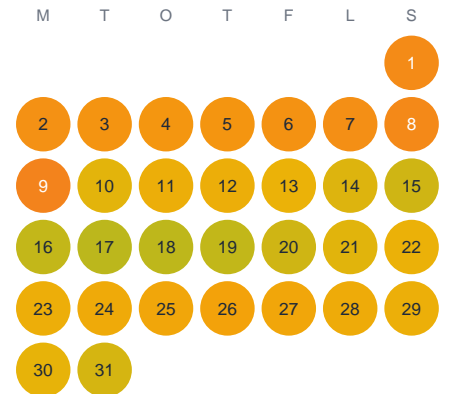

Huggtabell 2026 — Altaböke Sjö

Altaböke Sjö · Kronoberg · huggtabell.se · modell v1 (2026-06)

Januari

Februari

Mars

April

Maj

Juni

Juli

Augusti

September

Oktober

November

December