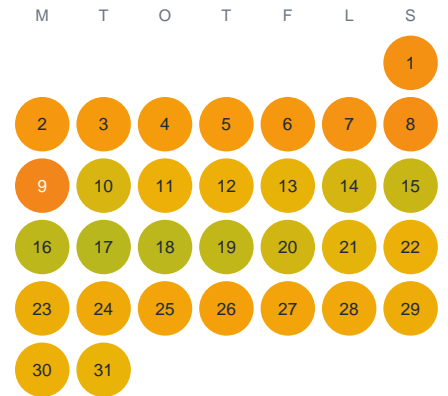

Huggtabell 2026 — Alstern

Alstern · Kronoberg · huggtabell.se · modell v1 (2026-06)

Januari

Februari

Mars

April

Maj

Juni

Juli

Augusti

September

Oktober

November

December