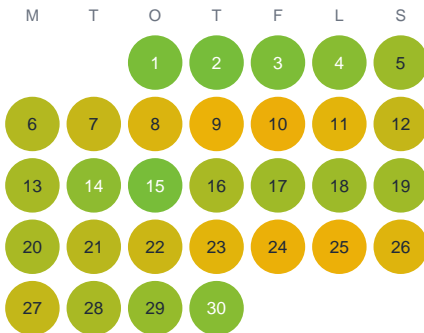

Huggtabell 2026 — Alsta Sjö

Alsta Sjö · Uppsala · huggtabell.se · modell v1 (2026-06)

Januari

Februari

Mars

April

Maj

Juni

Juli

Augusti

September

Oktober

November

December