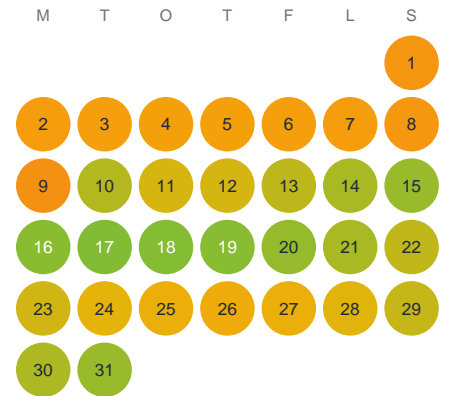

Huggtabell 2026 — Alsjösjön

Alsjösjön · Kalmar · huggtabell.se · modell v1 (2026-06)

Januari

Februari

Mars

April

Maj

Juni

Juli

Augusti

September

Oktober

November

December