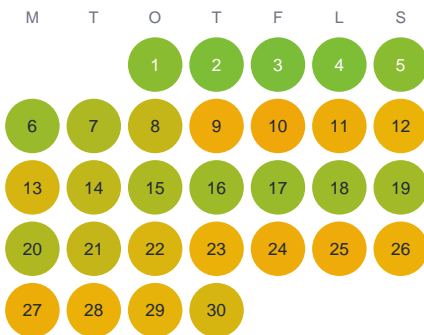

Huggtabell 2026 — Alsjösjön

Alsjösjön · Kalmar · huggtabell.se · modell v1 (2026-06)

Januari

Februari

Mars

April

Maj

Juni

Juli

Augusti

September

Oktober

November

December