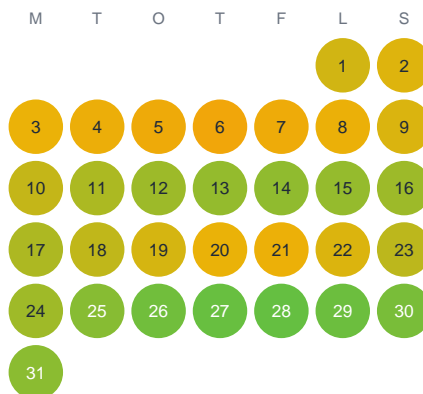

Huggtabell 2026 — Alsjön

Alsjön · Västra Götaland · huggtabell.se · modell v1 (2026-06)

Januari

Februari

Mars

April

Maj

Juni

Juli

Augusti

September

Oktober

November

December