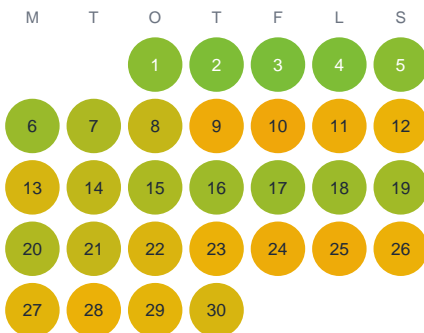

Huggtabell 2026 — Alsbogöl

Alsbogöl · Kalmar · huggtabell.se · modell v1 (2026-06)

Januari

Februari

Mars

April

Maj

Juni

Juli

Augusti

September

Oktober

November

December