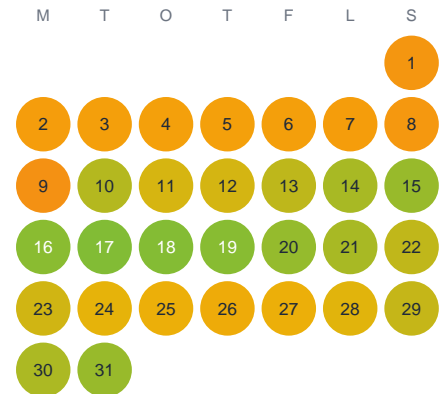

Huggtabell 2026 — Alsbogöl

Alsbogöl · Kalmar · huggtabell.se · modell v1 (2026-06)

Januari

Februari

Mars

April

Maj

Juni

Juli

Augusti

September

Oktober

November

December