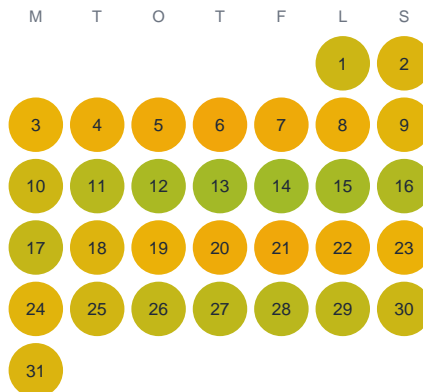

Huggtabell 2026 — Alsbogöl

Alsbogöl · Kalmar · huggtabell.se · modell v1 (2026-06)

Januari

Februari

Mars

April

Maj

Juni

Juli

Augusti

September

Oktober

November

December