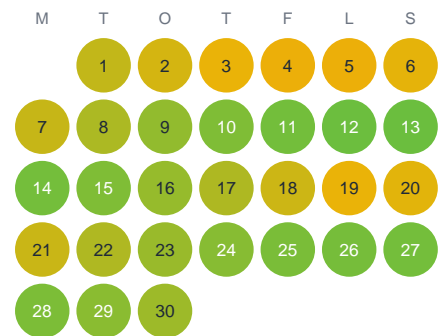

Huggtabell 2026 — Aldersjön

Aldersjön · Gävleborg · huggtabell.se · modell v1 (2026-06)

Januari

Februari

Mars

April

Maj

Juni

Juli

Augusti

September

Oktober

November

December