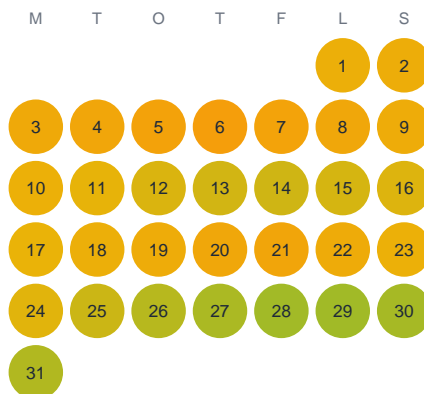

Huggtabell 2026 — Aldersjön

Aldersjön · Gävleborg · huggtabell.se · modell v1 (2026-06)

Januari

Februari

Mars

April

Maj

Juni

Juli

Augusti

September

Oktober

November

December