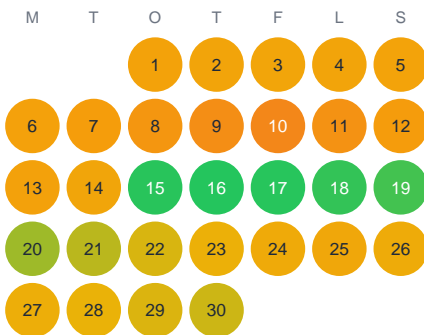

Huggtabell 2026 — Aldersjön

Aldersjön · Gävleborg · huggtabell.se · modell v1 (2026-06)

Januari

Februari

Mars

April

Maj

Juni

Juli

Augusti

September

Oktober

November

December