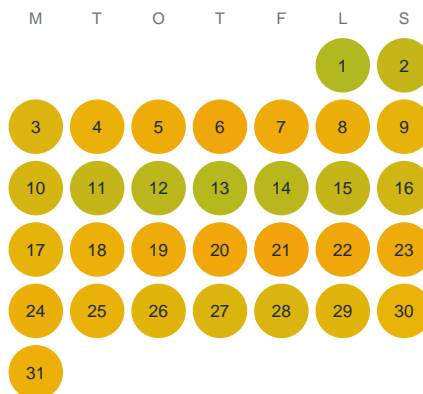

Huggtabell 2026 — Albysjön

Albysjön · Stockholm · huggtabell.se · modell v1 (2026-06)

Januari

Februari

Mars

April

Maj

Juni

Juli

Augusti

September

Oktober

November

December