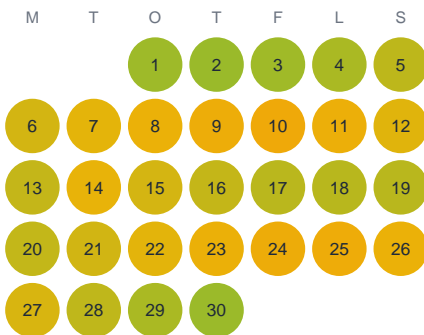

Huggtabell 2026 — Albysjön

Albysjön · Stockholm · huggtabell.se · modell v1 (2026-06)

Januari

Februari

Mars

April

Maj

Juni

Juli

Augusti

September

Oktober

November

December