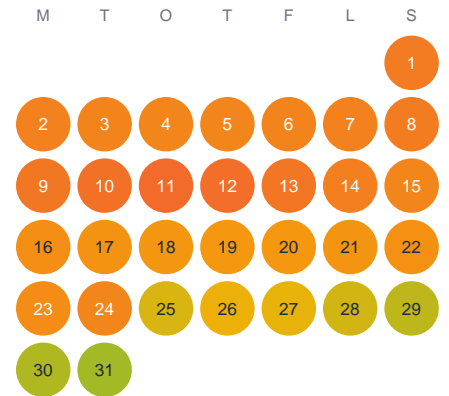

Huggtabell 2026 — Albysjön

Albysjön · Stockholm · huggtabell.se · modell v1 (2026-06)

Januari

Februari

Mars

April

Maj

Juni

Juli

Augusti

September

Oktober

November

December