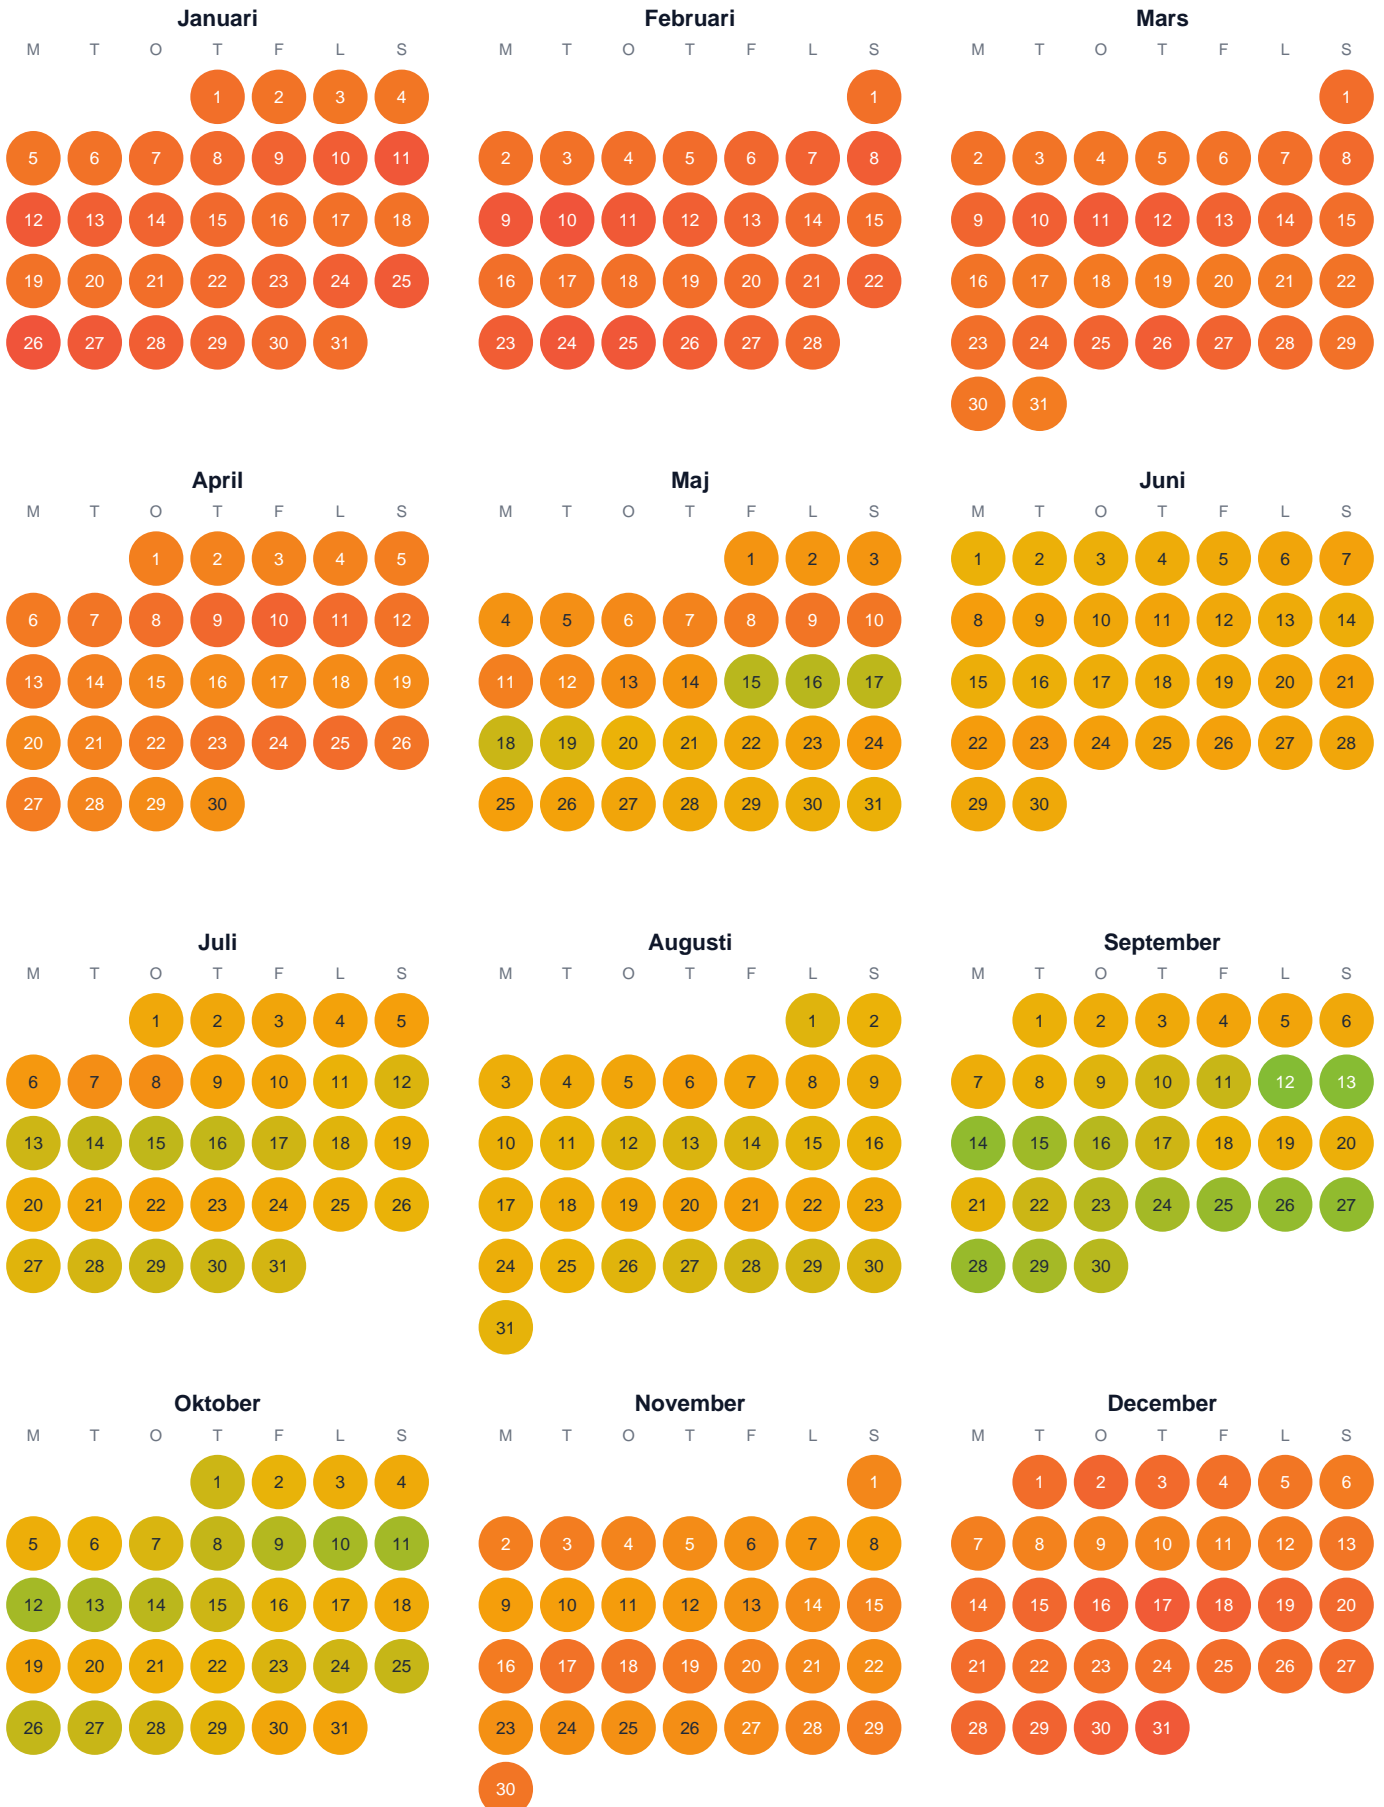

Huggtabell 2026 — Alanen Kantaanjärvi

Alanen Kantaanjärvi · Norrbotten · huggtabell.se · modell v1 (2026-06)

Trög Topp