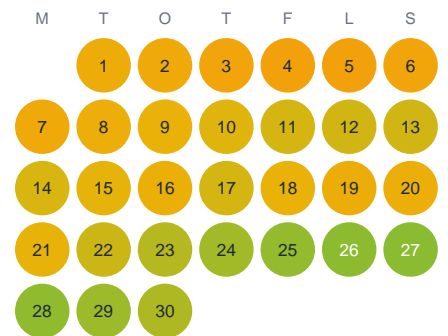

Huggtabell 2026 — Akkastjärnen

Akkastjärnen · Västerbotten · huggtabell.se · modell v1 (2026-06)

Januari

Februari

Mars

April

Maj

Juni

Juli

Augusti

September

Oktober

November

December