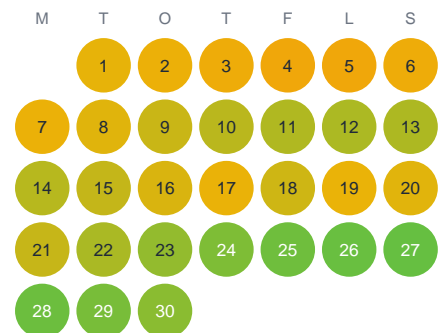

Huggtabell 2026 — Akkasjön

Akkasjön · Västerbotten · huggtabell.se · modell v1 (2026-06)

Januari

Februari

Mars

April

Maj

Juni

Juli

Augusti

September

Oktober

November

December