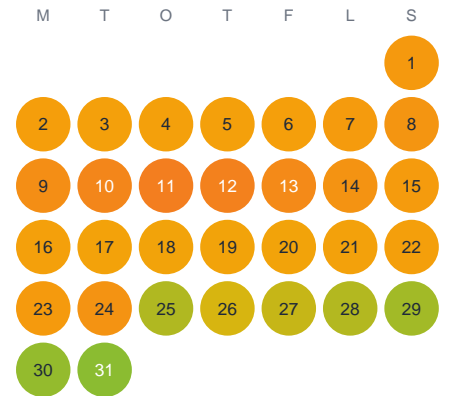

Huggtabell 2026 — Akaren

Akaren · Stockholm · huggtabell.se · modell v1 (2026-06)

Januari

Februari

Mars

April

Maj

Juni

Juli

Augusti

September

Oktober

November

December