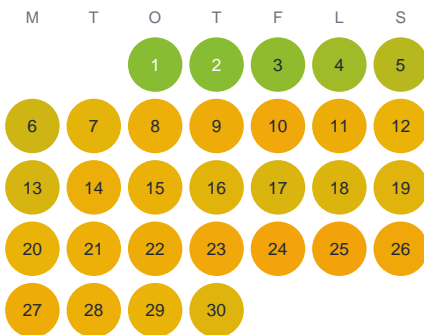

Huggtabell 2026 — Akaren

Akaren · Stockholm · huggtabell.se · modell v1 (2026-06)

Januari

Februari

Mars

April

Maj

Juni

Juli

Augusti

September

Oktober

November

December