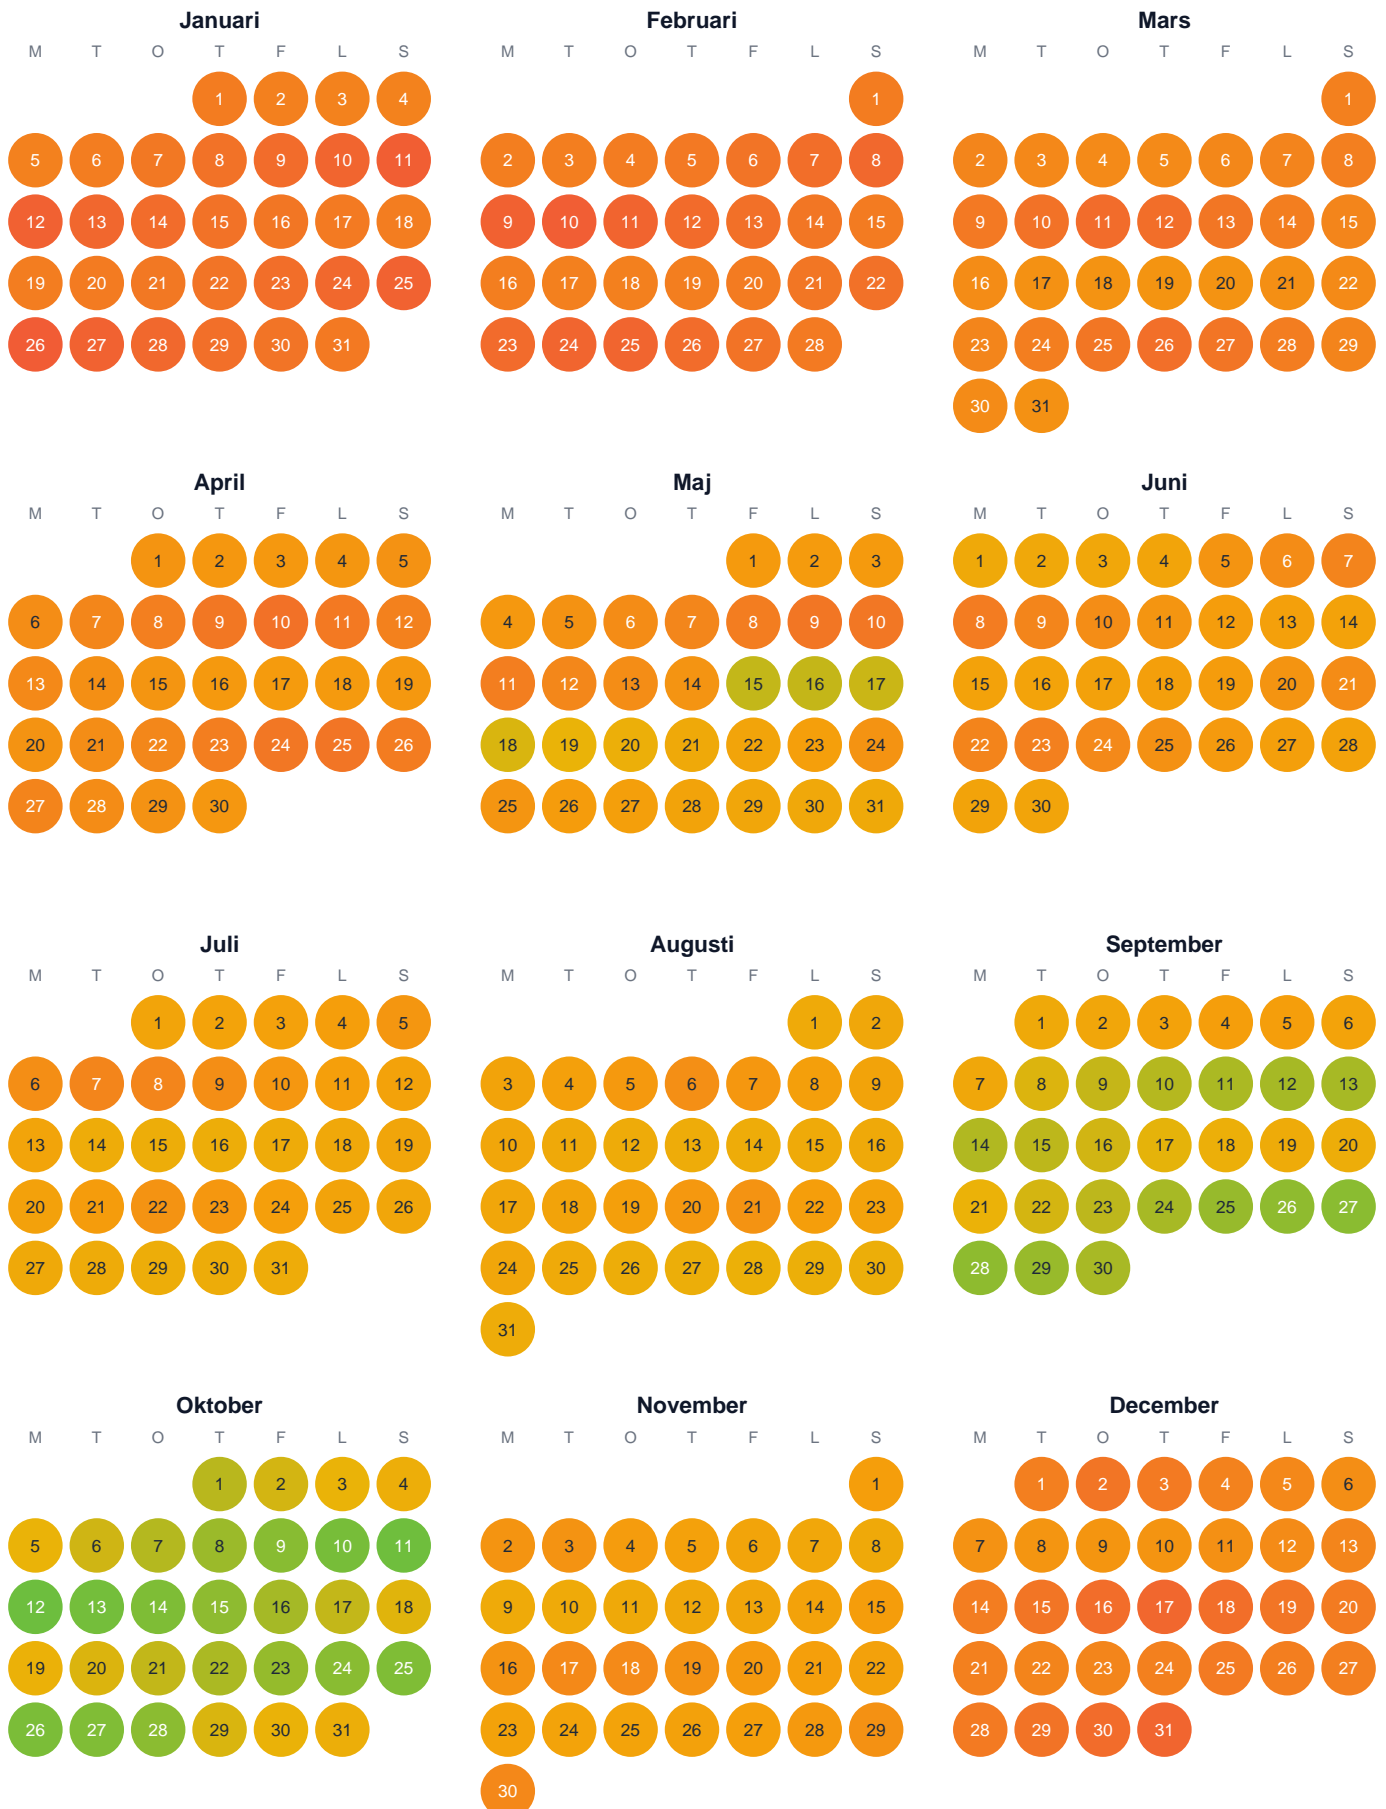

Huggtabell 2026 — Akanvaaranjärvet

Akanvaaranjärvet · Norrbotten · huggtabell.se · modell v1 (2026-06)

Trög Topp