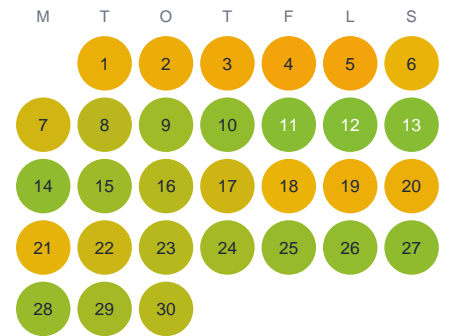

Huggtabell 2026 — Aittajärvi

Aittajärvi · Norrbotten · huggtabell.se · modell v1 (2026-06)

Januari

Februari

Mars

April

Maj

Juni

Juli

Augusti

September

Oktober

November

December