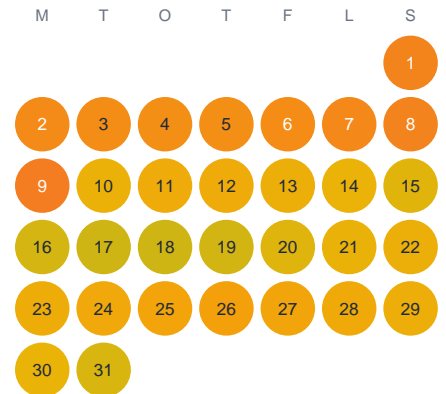

Huggtabell 2026 — Agunnarydsjön

Agunnarydsjön · Kronoberg · huggtabell.se · modell v1 (2026-06)

Januari

Februari

Mars

April

Maj

Juni

Juli

Augusti

September

Oktober

November

December