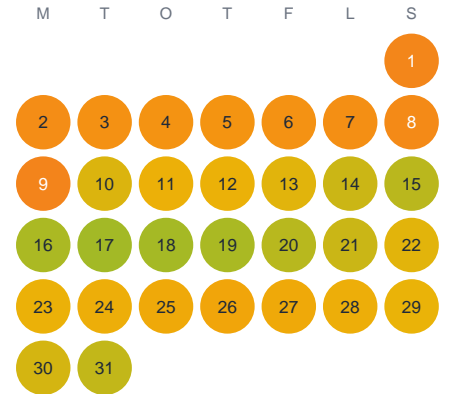

Huggtabell 2026 — Agrasjön

Agrasjön · Kronoberg · huggtabell.se · modell v1 (2026-06)

Januari

Februari

Mars

April

Maj

Juni

Juli

Augusti

September

Oktober

November

December