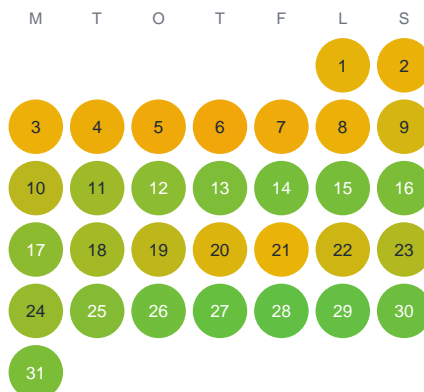

Huggtabell 2026 — Agntjärn

Agntjärn · Västra Götaland · huggtabell.se · modell v1 (2026-06)

Januari

Februari

Mars

April

Maj

Juni

Juli

Augusti

September

Oktober

November

December