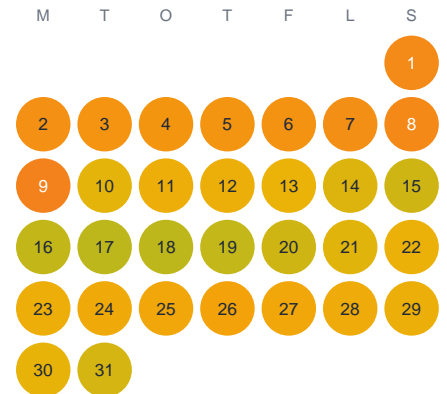

Huggtabell 2026 — Agnegylet

Agnegylet · Blekinge · huggtabell.se · modell v1 (2026-06)

Januari

Februari

Mars

April

Maj

Juni

Juli

Augusti

September

Oktober

November

December