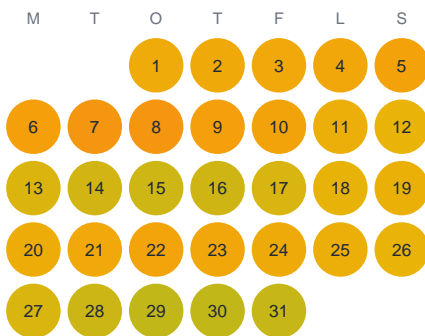

Huggtabell 2026 — Agnagöl

Agnagöl · Kronoberg · huggtabell.se · modell v1 (2026-06)

Januari

Februari

Mars

April

Maj

Juni

Juli

Augusti

September

Oktober

November

December