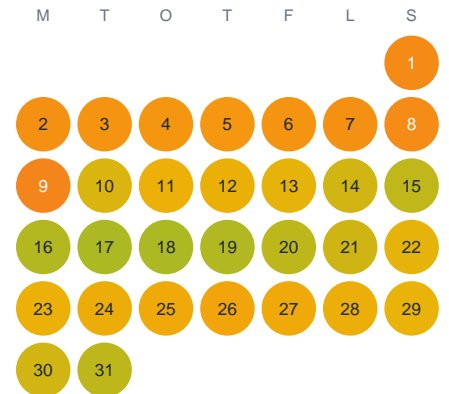

Huggtabell 2026 — Agnagöl

Agnagöl · Kronoberg · huggtabell.se · modell v1 (2026-06)

Januari

Februari

Mars

April

Maj

Juni

Juli

Augusti

September

Oktober

November

December