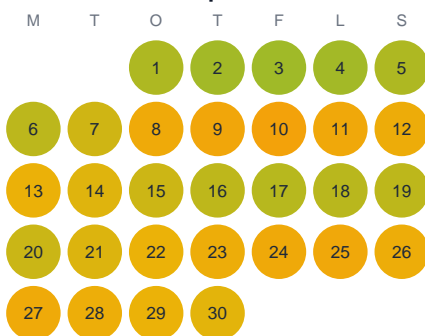

Huggtabell 2026 — Agnagöl

Agnagöl · Kronoberg · huggtabell.se · modell v1 (2026-06)

Januari

Februari

Mars

April

Maj

Juni

Juli

Augusti

September

Oktober

November

December