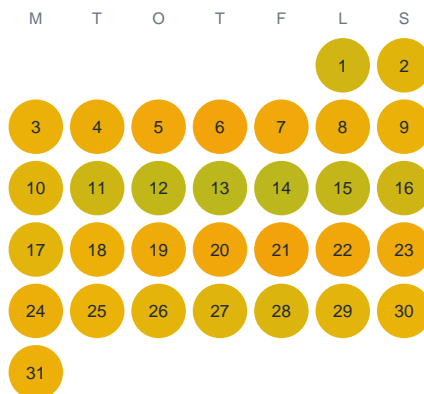

Huggtabell 2026 — Agnagöl

Agnagöl · Kronoberg · huggtabell.se · modell v1 (2026-06)

Januari

Februari

Mars

April

Maj

Juni

Juli

Augusti

September

Oktober

November

December