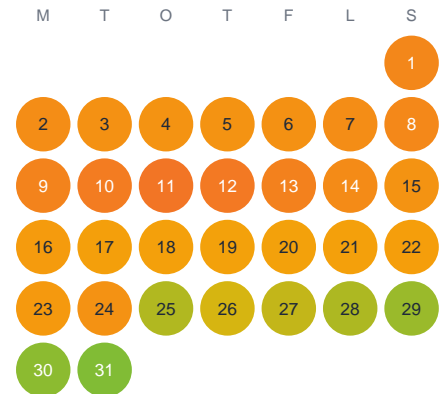

Huggtabell 2026 — Aglasjön

Aglasjön · Stockholm · huggtabell.se · modell v1 (2026-06)

Januari

Februari

Mars

April

Maj

Juni

Juli

Augusti

September

Oktober

November

December