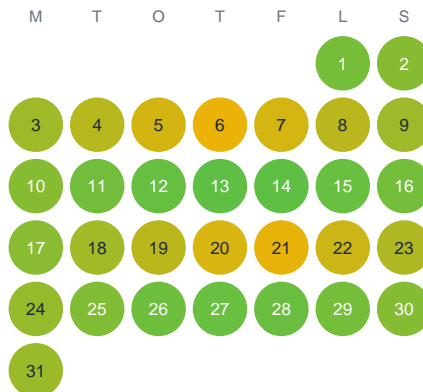

Huggtabell 2026 — Acktjärnen

Acktjärnen · Värmland · huggtabell.se · modell v1 (2026-06)

Januari

Februari

Mars

April

Maj

Juni

Juli

Augusti

September

Oktober

November

December