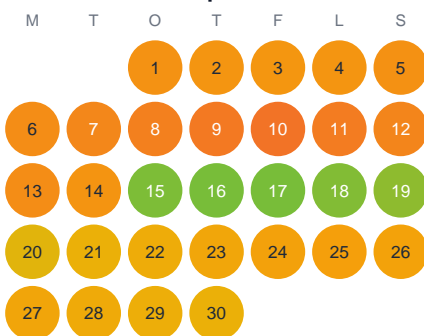

Huggtabell 2026 — Acktjärn

Acktjärn · Gävleborg · huggtabell.se · modell v1 (2026-06)

Januari

Februari

Mars

April

Maj

Juni

Juli

Augusti

September

Oktober

November

December